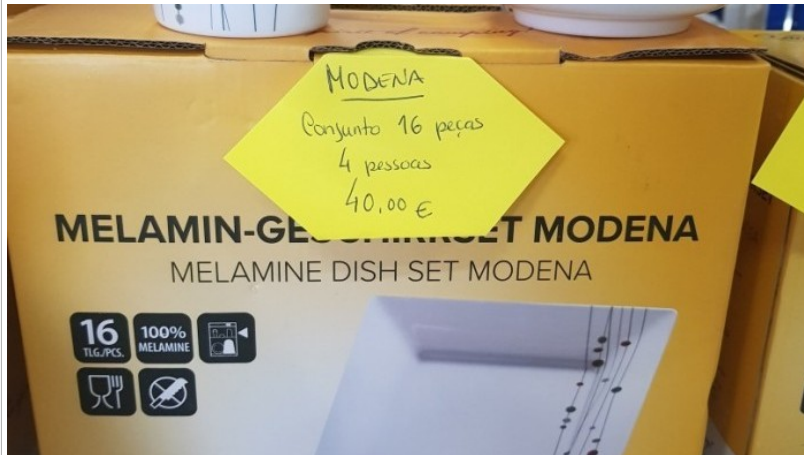

Modena 16 peças

Preço: 40€

Publicado em [Diversos e Peças](#) Ref: 91720

Informação Geral

- 🏠 Categoria: Cozinha
- 📌 Marca: Cervocamping Tecnicamping
- 🌟 Estado: Novo
- ▶ Cor: cinza verde bordeaux

- Descrição -

Conjunto de loiça de melamina , pratos quadrados , composto por 4 pratos ladeiros , 4 pratos de sobremesa , 4 tijelas (sopa ou cereais) e 4 canecas de 250 ml , pode lavar na maquina da loiça e utilizar no microondas , muito resistente .Efectuamos envios sob pedido .Este anúncio foi publicado por rotina informática.